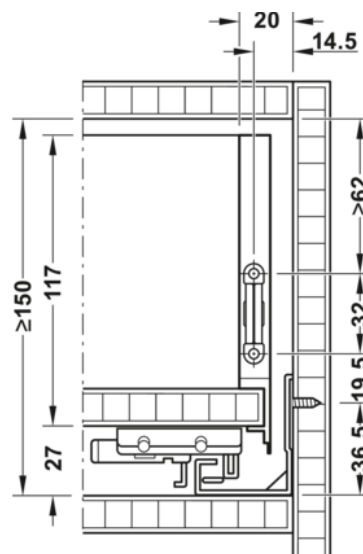

Häfele 552.22.452 / Sada zásuvky Matrix Box Slim A30, výška bočnice 128 mm, nosnost 30 kg, jmenovitá délka: 350 mm, s mechanismem tlumeného dotahu, šedá

Artiklové číslo	Tloušťka	Délka	Šířka
71552/1452	0 mm	350 mm	128 mm

Verze

- > tenké bočnice zásuvky 13 mm
- > plnovýsuv
- > kovové bočnice zásuvky lze nahradit dřevěnou zásuvkou

Obsah balení

- > 1 levá a 1 pravá tenkostěnná bočnice zásuvky s kováním zadního panelu
- > 1 levá a 1 pravá korpusová lišta
- > 1 levá a 1 pravá spojka výsuvu
- > 1 levé a 1 pravé čelní kování k přišroubování
- > 1 levá a 1 pravá krytka

VLASTNOSTI

SPECIFIKACE

Šířka	128 mm
Délka	350 mm
Nábytkové kování	
Základní materiál	Ocel
Barva	Šedá
Číslo výrobce	552.22.452

Více informací <https://cz.jaf-development.com/shop/kovani-zasuvkove-systemy-vysuvy-pro-skrine-systemy-s-dutou-bocnici-box-systemy-jednoduche-bocnice/hafele-55222452-sada-zasuvky-matrix-box-slim-a30-vyska-bocnice-128-mm-nosnost-30-kg-jmenovita-delka-350-mm-s-mechanismem-tlumeneho-dotahu-seda-p8539590>

Naskenujte QR kód a přejděte přímo na stránku produktu v našem Online-Shopu.

Nábytkové kování

Nosnost	30 kg
Výsuv	Plný výsuv
Jmenovitá délka	350 mm

Zásuvkové systémy, vodící kolejnice

Výška bočnice	128 mm
---------------	---------------