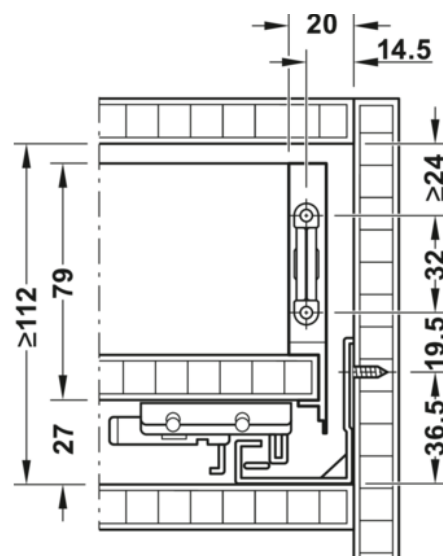

Häfele 552.21.461 / Sada zásuvky Matrix Box Slim A30, výška bočnice 89 mm, nosnost 30 kg, jmenovitá délka 300 mm, s Push-to-Open, šedá

Artiklové číslo	Tloušťka	Délka	Šířka
71552/0461	0 mm	300 mm	89 mm

- > způsob vysunutí: plnovýsuv, s Push-to-Open, s integrovaným kováním zadního panelu
- > materiál: ocel
- > povrchová úprava bočnice: prášková barva
- > povrchová úprava korpusové lišty: pozink
- > nosnost: 30 kg

Verze

- > tenké bočnice zásuvky 13 mm
- > plnovýsuv
- > kovové bočnice zásuvky lze nahradit dřevěnou zásuvkou

Obsah balení

- > 1 levá a 1 pravá tenkostěnná bočnice zásuvky s kováním zadního panelu
- > 1 levá a 1 pravá korpusová lišta
- > 1 levá a 1 pravá spojka výsuvu
- > 1 levé a 1 pravé čelní kování k přišroubování
- > 1 levá a 1 pravá krytka

VLASTNOSTI

SPECIFIKACE

Šířka	89 mm
Délka	300 mm
Nábytkové kování	
Základní materiál	Ocel
Barva	Šedá
Číslo výrobce	552.21.461

Více informací <https://cz.jaf-development.com/shop/kovani-zasuvkove-systemy-vysuvy-pro-skrine-systemy-s-dutou-bocnici-box-systemy-jednoduche-bocnice/hafele-55221461-sada-zasuvky-matrix-box-slim-a30-vyska-bocnice-89-mm-nosnost-30-kg-jmenovita-delka-300-mm-s-push-to-open-seda-p8539348>

Naskenujte QR kód a přejděte přímo na stránku produktu v našem Online-Shopu.

Nábytkové kování

Nosnost	30 kg
Výsuv	Plný výsuv
Jmenovitá délka	300 mm

Zásuvkové systémy, vodící kolejnice

Výška bočnice	89 mm
---------------	--------------