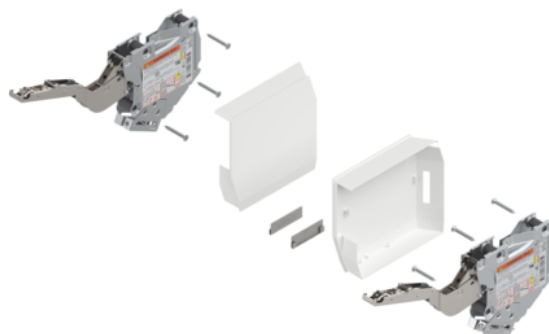

## Blum 20K2E00T06 / AVENTOS HK-S výklop, zdvihací mechanismus - pár (včetně krytek), LF=960-2215 (u 2 kusů) pro TIP-ON, hedvábně bílá/ nerez podélně broušená

Artiklové číslo	Tloušťka	Délka	Šířka
<b>78831/1409</b>	<b>0 mm</b>	<b>0 mm</b>	<b>0 mm</b>

- > výklop AVENTOS HK-S zdvihací mechanismus
- > ukazatel výkonnosti: 960-2215 (u 2 kusů)
- > min. světlá hloubka korpusu: 163 mm
- > připevnění na korpus: přišroubováním
- > symetrický: ano