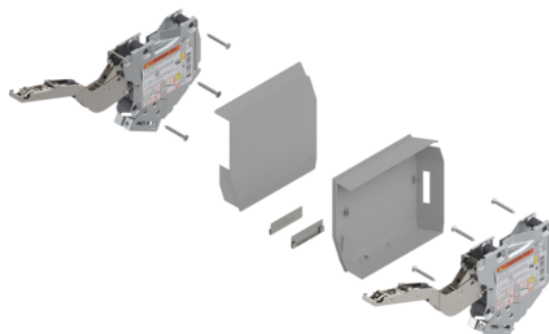

## Blum 20K2E00T06 / AVENTOS HK-S výklop, zdvihací mechanismus - pár (včetně krytek), LF=960-2215 (u 2 kusů) pro TIP-ON, světle šedá/nerez broušená

Artiklové číslo	Tloušťka	Délka	Šířka
<b>78831/1408</b>	<b>0 mm</b>	<b>0 mm</b>	<b>0 mm</b>

- > výklop AVENTOS HK-S zdvihací mechanismus
- > ukazatel výkonnosti: 960-2215 (u 2 kusů)
- > min. světlá hloubka korpusu: 163 mm
- > připevnění na korpus: přišroubováním
- > symetrický: ano