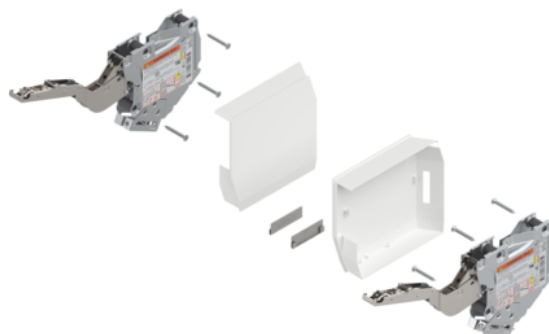

Blum 20K2E00.06 / AVENTOS HK-S výklop, zdvihač, LF=960-2215 (u 2 kusů), hedvábně bílá/nerez podélně broušená

Artiklové číslo 78831/1407	Tloušťka 0 mm	Délka 0 mm	Šířka 0 mm
--------------------------------------	-------------------------	----------------------	----------------------

- > výklop AVENTOS HK-S zdvihač
- > ukazatel výkonnosti: 960-2215 (u 2 kusů)
- > min. světlá hloubka korpusu: 163 mm
- > připevnění na korpus: přišroubováním
- > symetrický: ano

VLASTNOSTI

SPECIFIKACE

Hmotnost **1,1 kg**

PŘÍSLUŠENSTVÍ

Závěsy nábytkové a speciální

Blum 175H3100 / Montážní podložka CLIP top přímá excentrická, zvýšení 0 mm, vruty, černý onyx

Artiklové číslo

78831/1089

Více informací <https://cz.jaf-development.com/shop/kovani-vyklopne-a-sklopne-kovani/blum-20k2e0006--aventos-hk-s-vyklop--zdvihac--lf%253d960-2215-u-2-kusu--hedvabne-bilanerez-podelne-brousena~p7356869>

Naskenujte QR kód a přejděte přímo na stránku produktu v našem Online-Shopu.

Blum 175H3100 / Montážní podložka CLIP přímá 20/32 mm, ocel, vrut, s excentrem, Z=0 mm, H=8,5 mm, poniklovaná

Artiklové číslo