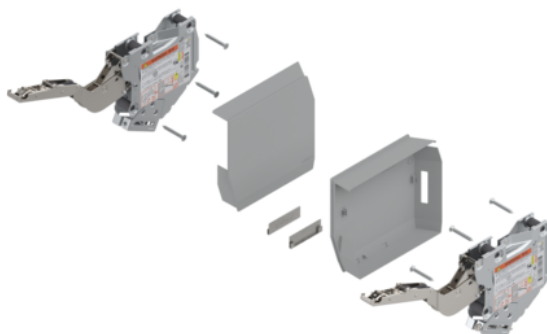

Blum 20K2E00.06 / AVENTOS HK-S výklop, zdvihač, LF=960-2215 (u 2 kusů), světle šedá/nerez broušená

Artiklové číslo	Tloušťka	Délka	Šířka
78831/1406	0 mm	0 mm	0 mm

- > výklop AVENTOS HK-S zdvihač
- > ukazatel výkonnosti: 960-2215 (u 2 kusů)
- > min. světlá hloubka korpusu: 163 mm
- > připevnění na korpus: přišroubováním
- > symetrický: ano

VLASTNOSTI

SPECIFIKACE

Hmotnost **1,08 kg**

Nábytkové kování

Produktová skupina **Jednoduché výklopy**

Barva **Světle šedá**

Číslo výrobce **20K2E00.06**

Symetrický **Ano**

Výklopné kování

Systém výklopu **AVENTOS HK-S**

Ukazatel výkonnosti LF **960-2215**

PŘÍSLUŠENSTVÍ

Závěsy nábytkové a speciální

Blum 175H3100 / Montážní podložka CLIP top přímá excentrická, zvýšení 0 mm, vruty, černý onyx

Naskenujte QR kód a přejděte přímo na stránku produktu v našem Online-Shopu.

Blum 175H3100 / Montážní podložka CLIP přímá 20/32 mm, ocel, vrut, s excentrem, Z=0 mm, H=8,5 mm, poniklovaná

Artiklové číslo