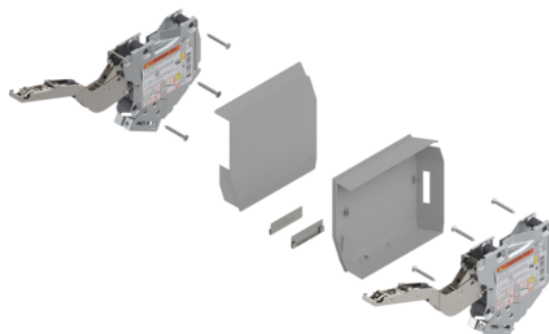

## Blum 20K2C00T06 / AVENTOS HK-S výklop, zdvihací mechanismus - pár (včetně krytek), LF=400-1000 (u 2 kusů) pro TIP-ON, světle šedá/nerez broušená

Artiklové číslo	Tloušťka	Délka	Šířka
<b>78831/1404</b>	<b>0 mm</b>	<b>0 mm</b>	<b>0 mm</b>

- > výklop AVENTOS HK-S zdvihací mechanismus
- > ukazatel výkonnosti: 400-1000 (u 2 kusů)
- > min. světlá hloubka korpusu: 163 mm
- > připevnění na korpus: přišroubováním
- > symetrický: ano