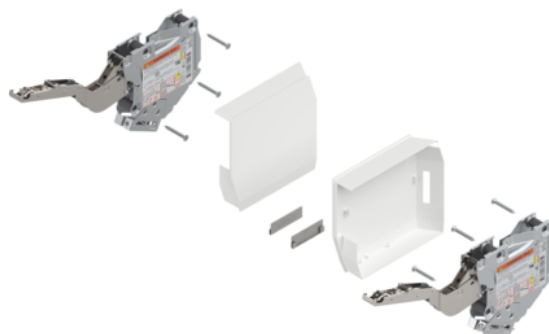

## Blum 20K2C00.06 / AVENTOS HK-S výklop, zdvihač, LF=400-1000 (u 2 kusů), hedvábně bílá/nerez podélně broušená

Artiklové číslo <b>78831/1403</b>	Tloušťka <b>0 mm</b>	Délka <b>0 mm</b>	Šířka <b>0 mm</b>
--------------------------------------	-------------------------	----------------------	----------------------

- > výklop AVENTOS HK-S zdvihač
- > ukazatel výkonnosti: 400-1000 (u 2 kusů)
- > min. světlá hloubka korpusu: 163 mm
- > připevnění na korpus: přišroubováním
- > symetrický: ano

Naskenujte QR kód a přejděte přímo na stránku produktu v našem Online-Shopu.

**Blum 175H3100 / Montážní podložka CLIP přímá 20/32 mm, ocel, vrut, s excentrem, Z=0 mm, H=8,5 mm, poniklovaná**

Artiklové číslo