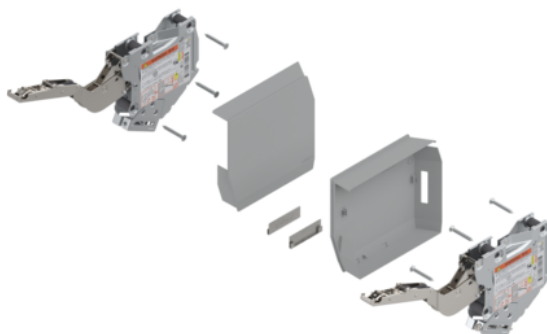

Blum 20K2C00.06 / AVENTOS HK-S výklop, zdvihač, LF=400-1000 (u 2 kusů), světle šedá/nerez broušená

Artiklové číslo	Tloušťka	Délka	Šířka
78831/1402	0 mm	0 mm	0 mm

- > výklop AVENTOS HK-S zdvihač
- > ukazatel výkonnosti: 400-1000 (u 2 kusů)
- > min. světlá hloubka korpusu: 163 mm
- > připevnění na korpus: přišroubováním
- > symetrický: ano

VLASTNOSTI

SPECIFIKACE

Hmotnost **1,08 kg**

Nábytkové kování

Produktová skupina **Jednoduché výklopy**

Barva **Světle šedá**

Číslo výrobce **20K2C00.06**

Symetrický **Ano**

Výklopné kování

Systém výklopu **AVENTOS HK-S**

Ukazatel výkonnosti LF **400-1000**

PŘÍSLUŠENSTVÍ

Závěsy nábytkové a speciální

Blum 175H3100 / Montážní podložka CLIP top přímá excentrická, zvýšení 0 mm, vruty, černý onyx

Naskenujte QR kód a přejděte přímo na stránku produktu v našem Online-Shopu.

Blum 175H3100 / Montážní podložka CLIP přímá 20/32 mm, ocel, vrut, s excentrem, Z=0 mm, H=8,5 mm, poniklovaná

Artiklové číslo