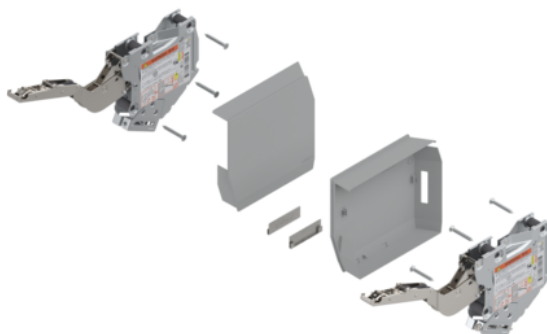

Blum 20K2B00T06 / AVENTOS HK-S výklop, zdvihací mechanismus - pár (včetně krytek), LF=220-500 (u 2 kusů) pro TIP-ON, světle šedá/nerez broušená

Artiklové číslo	Tloušťka	Délka	Šířka
78831/1400	0 mm	0 mm	0 mm

- > výklop AVENTOS HK-S zdvihací mechanismus
- > ukazatel výkonnosti: 220-500 (u 2 kusů)
- > min. světlá hloubka korpusu: 163 mm
- > připevnění na korpus: přišroubováním
- > symetrický: ano

VLASTNOSTI

SPECIFIKACE

Hmotnost **0,99 kg**

Nábytkové kování

Produktová skupina **Jednoduché výklopy**

Barva **Světle šedá**

Montáž **K přišroubování**

Číslo výrobce **20K2B00T06**

Symetrický **Ano**

Provedení **Symetrické**

Artiklové číslo

78831/1089

Blum 175H3100 / Montážní podložka CLIP přímá 20/32 mm, ocel, vrut, s excentrem, Z=0 mm, H=8,5 mm, poniklovaná

Artiklové číslo

78831/0247

Technologie pohybu

Blum 956.1201 / TIP-ON přímý adaptér pro dvířka, 20/17 mm, RAL 7036 platinově šedá