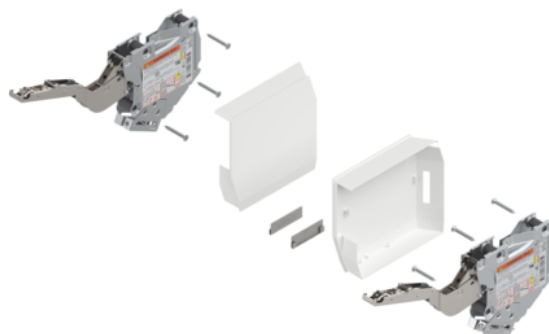

Blum 20K2B00.06 / AVENTOS HK-S výklop, zdvihač, LF=220-500 (u 2 kusů), hedvábně bílá/nerez podélně broušená

Artiklové číslo 78831/1399	Tloušťka 0 mm	Délka 0 mm	Šířka 0 mm
--------------------------------------	-------------------------	----------------------	----------------------

- > výklop AVENTOS HK-S zdvihač
- > ukazatel výkonnosti: 220-500 (u 2 kusů)
- > min. světlá hloubka korpusu: 163 mm
- > připevnění na korpus: přišroubováním
- > symetrický: ano

VLASTNOSTI

SPECIFIKACE

Hmotnost **1,01 kg**

PŘÍSLUŠENSTVÍ

Závěsy nábytkové a speciální

Blum 175H3100 / Montážní podložka CLIP top přímá excentrická, zvýšení 0 mm, vruty, černý onyx

Artiklové číslo

78831/1089

Více informací <https://cz.jaf-development.com/shop/kovani-vyklopne-a-sklopne-kovani/blum-20k2b0006--aventos-hk-s-vyklop--zdvihac--lf%253d220-500-u-2-kusu--hedvabne-bilanerez-podelne-brousena~p7356641>

Naskenujte QR kód a přejděte přímo na stránku produktu v našem Online-Shopu.

Blum 175H3100 / Montážní podložka CLIP přímá 20/32 mm, ocel, vrut, s excentrem, Z=0 mm, H=8,5 mm, poniklovaná

Artiklové číslo