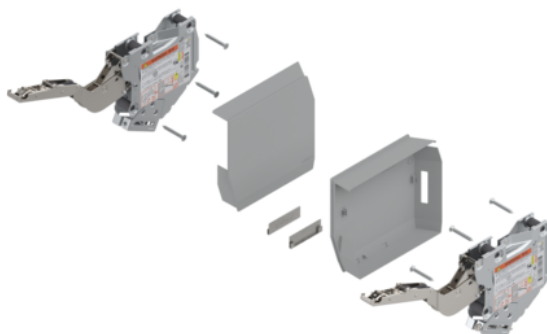

Blum 20K2B00.06 / AVENTOS HK-S výklop, zdvihač, LF=220-500 (u 2 kusů), světle šedá/nerez broušená

Artiklové číslo	Tloušťka	Délka	Šířka
78831/1398	0 mm	0 mm	0 mm

- > výklop AVENTOS HK-S zdvihač
- > ukazatel výkonnosti: 220-500 (u 2 kusů)
- > min. světlá hloubka korpusu: 163 mm
- > připevnění na korpus: přišroubováním
- > symetrický: ano

VLASTNOSTI

SPECIFIKACE

Hmotnost **1,08 kg**

Nábytkové kování

Produktová skupina **Jednoduché výklopy**

Barva **Světle šedá**

Číslo výrobce **20K2B00.06**

Symetrický **Ano**

Výklopné kování

Systém výklopu **AVENTOS HK-S**

Ukazatel výkonnosti LF **220-500**

PŘÍSLUŠENSTVÍ

Závěsy nábytkové a speciální

Blum 175H3100 / Montážní podložka CLIP top přímá excentrická, zvýšení 0 mm, vruty, černý onyx

Naskenujte QR kód a přejděte přímo na stránku produktu v našem Online-Shopu.

Blum 175H3100 / Montážní podložka CLIP přímá 20/32 mm, ocel, vrut, s excentrem, Z=0 mm, H=8,5 mm, poniklovaná

Artiklové číslo