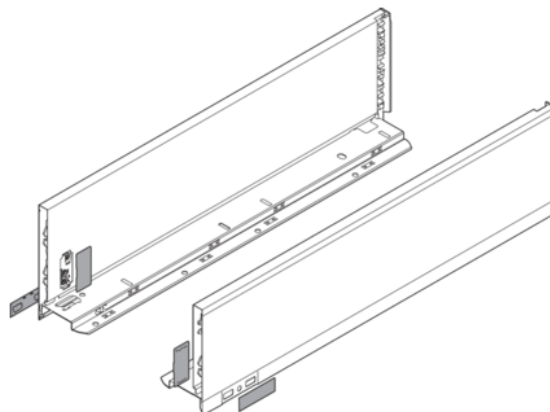

Blum 770K4002S / LEGRABOX pure bočnice, výška K (128,5 mm), NL=400 mm, orion šedá matná, pár L+P

Artiklové číslo 78831/0638	Tloušťka 0 mm	Délka 400 mm	Šířka 0 mm
--------------------------------------	-------------------------	------------------------	----------------------

- > typ výsuvu: bočnice LEGRABOX
- > výška bočnic: K (128,5 mm)
- > řešení designu: LEGRABOX pure
- > materiál: ocel
- > design: hladký
- > jmenovitá délka: 400 mm
- > spojení bočnice s čelem: čelní kování
- > spojení bočnice se zadní stěnou: naklapnutím (ocelová zadní stěna nebo držák zadní dřevěné stěny)
- > délka horní hrany bočnice (vnitřní rozměr zásuvky): 389.8 mm
- > montážní míry pro bočnice (vnitřní stěna korpusu k vnější hraně dna): 17 mm
- > upevnění dna na bočnici: zaklesnutím nebo přišroubováním
- > síla dna: 16 mm

Sada obsahuje:

- > 1x bočnice vlevo/vpravo
- > 2x opatření značkou zákazníka
- > 2x krytka

VLASTNOSTI

SPECIFIKACE

Délka	400 mm
Hmotnost	1,846 kg
Nábytkové kování	
Produktová skupina	Box systémy
Základní materiál	Ocel
Povrch	Matný
Barva	Orion šedá