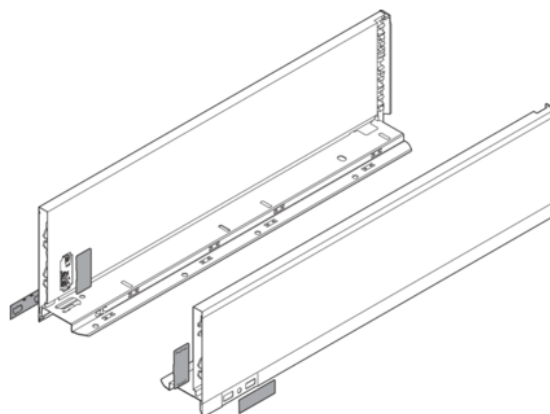

Blum 770K3502S / LEGRABOX pure bočnice, výška K (128,5 mm), NL=350 mm, orion šedá matná, pár L+P

Artiklové číslo 78831/0637	Tloušťka 0 mm	Délka 350 mm	Šířka 0 mm
--------------------------------------	-------------------------	------------------------	----------------------

- > typ výsuvu: bočnice LEGRABOX
- > výška bočnic: K (128,5 mm)
- > řešení designu: LEGRABOX pure
- > materiál: ocel
- > design: hladký
- > jmenovitá délka: 350 mm
- > spojení bočnice s čelem: čelní kování
- > spojení bočnice se zadní stěnou: naklapnutím (ocelová zadní stěna nebo držák zadní dřevěné stěny)
- > délka horní hrany bočnice (vnitřní rozměr zásuvky): 339.8 mm
- > montážní míry pro bočnice (vnitřní stěna korpusu k vnější hraně dna): 17 mm
- > nastavení výšky: ano
- > upevnění dna na bočnici: zaklesnutím nebo přišroubováním
- > síla dna: 16 mm

Sada obsahuje:

- > 1x bočnice vlevo/vpravo
- > 2x možnost opatření logem zákazníka
- > 2x krytka

VLASTNOSTI

SPECIFIKACE

Délka	350 mm
Hmotnost	1,632 kg
Nábytkové kování	
Produktová skupina	Box systémy
Základní materiál	Ocel
Povrch	Matný

Více informací <https://cz.jaf-development.com/shop/kovani/-zasuvkove-systemy--vysuvy-pro-skrine/-systemy-s-dutou-bocnici-box-systemy--jednoduche-bocnice/blum-770k3502s--legrabox-pure-bocnice--vyska-k-128-5-mm--nl%253d350-mm--orion-seda-matna--par-lp-p6724797>