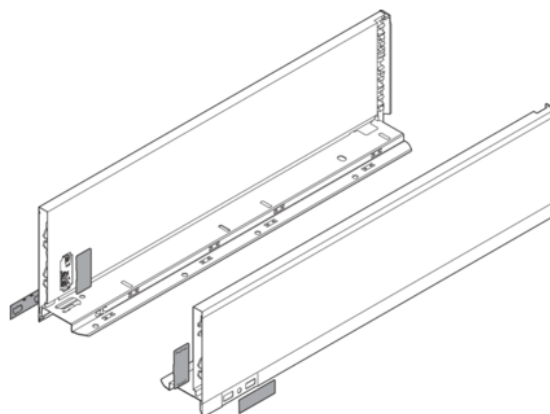

Blum 770K4002S / LEGRABOX pure bočnice, výška K (128,5 mm), NL=400 mm, hedvábně bílá matná, pár L+P

Artiklové číslo 78831/0628	Tloušťka 0 mm	Délka 400 mm	Šířka 0 mm
--------------------------------------	-------------------------	------------------------	----------------------

- > typ výsuvu: bočnice LEGRABOX
- > výška bočnic: K (128,5 mm)
- > řešení designu: LEGRABOX pure
- > materiál: ocel
- > design: hladký
- > jmenovitá délka: 400 mm
- > spojení bočnice s čelem: čelní kování
- > spojení bočnice se zadní stěnou: naklapnutím (ocelová zadní stěna nebo držák zadní dřevěné stěny)
- > délka horní hrany bočnice (vnitřní rozměr zásuvky): 389.8 mm
- > montážní míry pro bočnice (vnitřní stěna korpusu k vnější hraně dna): 17 mm
- > nastavení výšky: ano
- > upevnění dna na bočnici: zaklesnutím nebo přišroubováním
- > síla dna: 16 mm

Sada obsahuje:

- > 1x bočnice vlevo/vpravo
- > 2x opatření značkou zákazníka
- > 2x krytka

VLASTNOSTI

SPECIFIKACE

Délka	400 mm
Hmotnost	1,846 kg
Nábytkové kování	
Produktová skupina	Box systémy
Základní materiál	Ocel
Povrch	Matný

Více informací <https://cz.jaf-development.com/shop/kovani-/zasuvkove-systemy--vysuvy-pro-skrine/-systemy-s-dutou-bocnici-box-systemy--jednoduche-bocnice/blum-770k4002s--legrabox-pure-bocnice--vyska-k-128-5-mm--nl%253d400-mm--hedvabne-bila-matna--par-lp-p6724767>