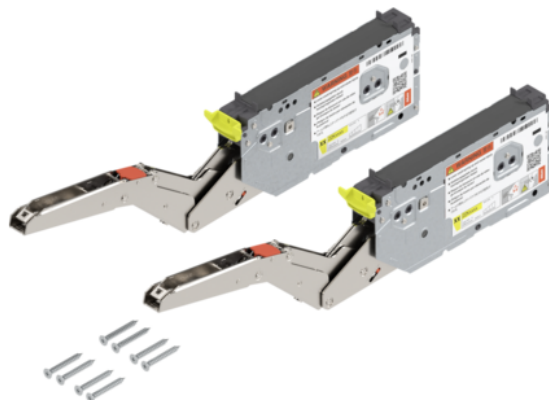

## Blum 22K2700T / AVENTOS HK top výklop, zdvihač, pro TIP-ON, LF=1730-5200 (u 2 kusů), pozink

Artiklové číslo	Tloušťka	Délka	Šířka
<b>78831/1323</b>	<b>0 mm</b>	<b>0 mm</b>	<b>0 mm</b>

- > výklop AVENTOS HK top zdvihač
- > ukazatel výkonnosti: 1730 – 5200 (u 2 kusů)
- > min. světlá hloubka korpusu: 175.5 mm
- > připevnění na korpus: přišroubováním
- > symetrický: ano

### SPECIFIKACE

Hmotnost **1,77 kg**

#### Výklopné kování

Ukazatel výkonnosti LF **1730-5200**

Více informací <https://cz.jaf-development.com/shop/kovani-vyklopne-a-sklopne-kovani/blum-22k2700t--aventos-hk-top-vyklop--zdvihac--pro-tip-on--lf%253d1730-5200-u-2-kusu--pozink~p6479492>