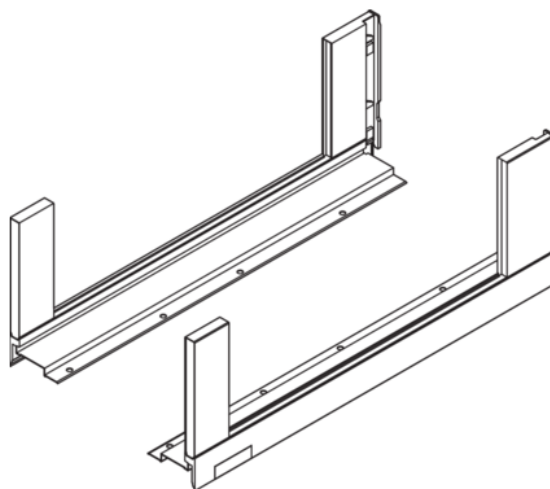

Blum 780C6002S / LEGRABOX free bočnice, výška C (177 mm), NL=600 mm, hedvábně bílá matná, pár L+P

Artiklové číslo	Tloušťka	Délka	Šířka
78831/1052	0 mm	600 mm	0 mm

- > typ výsuvu: bočnice LEGRABOX
- > výška bočnic: C (177,0 mm)
- > řešení designu: LEGRABOX free
- > materiál: ocel
- > design: hladký
- > jmenovitá délka: 600 mm
- > spojení bočnice s čelem: čelní kování
- > spojení bočnice se zadní stěnou: naklapnutím (ocelová zadní stěna nebo držák zadní dřevěné stěny)
- > délka horní hrany bočnice (vnitřní rozměr zásuvky): 589.4 mm
- > montážní míry pro bočnice (vnitřní stěna korpusu k vnější hraně dna): 17 mm
- > nastavení výšky: ano
- > upevnění dna na bočnici: zaklesnutím nebo přišroubováním
- > síla dna: 16 mm

Sada obsahuje:

- > 1× bočnice vlevo/vpravo
- > 2× možnost opatření logem zákazníka
- > 2× BOXCOVER vpředu
- > 2× BOXCOVER vzadu

VLASTNOSTI

SPECIFIKACE

Délka	600 mm
Hmotnost	2,314 kg
Nábytkové kování	
Produktová skupina	Box systémy
Základní materiál	Ocel
Povrch	Matný

Více informací <https://cz.jaf-development.com/shop/kovani-/zasuvkove-systemy--vysuvy-pro-skrine/-systemy-s-dutou-bocnici-box-systemy--jednoduche-bocnice/blum-780c6002s--legrabox-free-bocnice--vyska-c-177-mm--nl%253d600-mm--hedvabne-bila-matna--par-lp-p6107361>