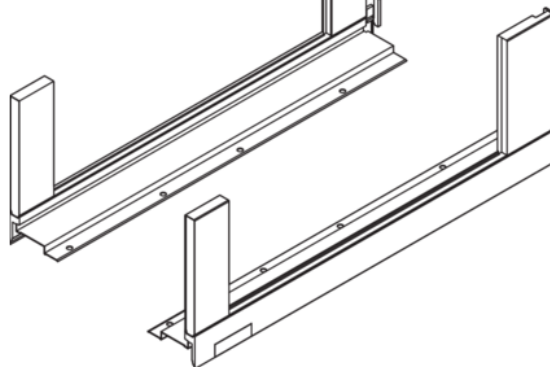

## Blum 780C6002S / LEGRABOX free bočnice, výška C (177 mm), NL=600 mm, orion šedá matná, pár L+P

Artiklové číslo	Tloušťka	Délka	Šířka
<b>78831/1051</b>	<b>0 mm</b>	<b>600 mm</b>	<b>0 mm</b>

- > typ výsuvu: bočnice LEGRABOX
- > výška bočnic: C (177,0 mm)
- > řešení designu: LEGRABOX free
- > materiál: ocel
- > design: hladký
- > jmenovitá délka: 600 mm
- > spojení bočnice s čelem: čelní kování
- > spojení bočnice se zadní stěnou: naklapnutím (ocelová zadní stěna nebo držák zadní dřevěné stěny)
- > délka horní hrany bočnice (vnitřní rozměr zásuvky): 589.4 mm
- > montážní míry pro bočnice (vnitřní stěna korpusu k vnější hraně dna): 17 mm
- > nastavení výšky: ano
- > upevnění dna na bočnici: zaklesnutím nebo přišroubováním
- > síla dna: 16 mm