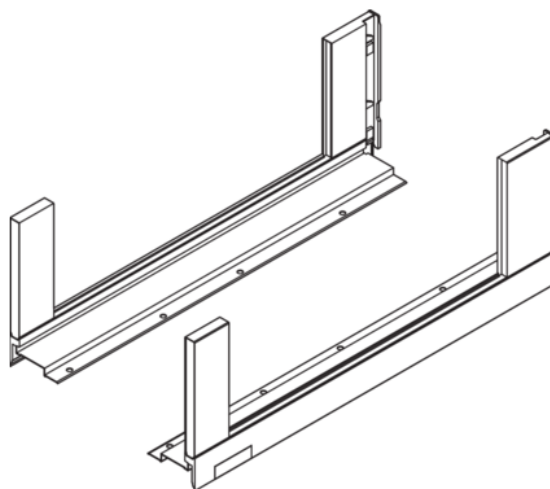

## Blum 780C5502S / LEGRABOX free bočnice, výška C (177 mm), NL=550 mm, hedvábně bílá matná, pár L+P

Artiklové číslo	Tloušťka	Délka	Šířka
<b>78831/1049</b>	<b>0 mm</b>	<b>550 mm</b>	<b>0 mm</b>

- > typ výsuvu: bočnice LEGRABOX
- > výška bočnic: C (177,0 mm)
- > řešení designu: LEGRABOX free
- > materiál: ocel
- > design: hladký
- > jmenovitá délka: 550 mm
- > spojení bočnice s čelem: čelní kování
- > spojení bočnice se zadní stěnou: naklapnutím (ocelová zadní stěna nebo držák zadní dřevěné stěny)
- > délka horní hrany bočnice (vnitřní rozměr zásuvky): 539.4 mm
- > montážní míry pro bočnice (vnitřní stěna korpusu k vnější hraně dna): 17 mm
- > nastavení výšky: ano
- > upevnění dna na bočnici: zaklesnutím nebo přišroubováním
- > síla dna: 16 mm

### Sada obsahuje:

- > 1× bočnice vlevo/vpravo
- > 2× možnost opatření logem zákazníka
- > 2× BOXCOVER vpředu
- > 2× BOXCOVER vzadu