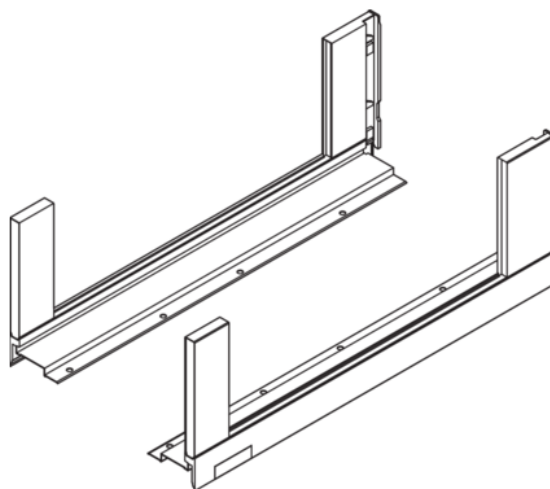

Blum 780C5502S / LEGRABOX free bočnice, výška C (177 mm), NL=550 mm, orion šedá matná, pár L+P

Artiklové číslo	Tloušťka	Délka	Šířka
78831/1048	0 mm	550 mm	0 mm

- > typ výsuvu: bočnice LEGRABOX
- > výška bočnic: C (177,0 mm)
- > řešení designu: LEGRABOX free
- > materiál: ocel
- > design: hladký
- > jmenovitá délka: 550 mm
- > spojení bočnice s čelem: čelní kování
- > spojení bočnice se zadní stěnou: naklapnutím (ocelová zadní stěna nebo držák zadní dřevěné stěny)
- > délka horní hrany bočnice (vnitřní rozměr zásuvky): 539.4 mm
- > montážní míry pro bočnice (vnitřní stěna korpusu k vnější hraně dna): 17 mm
- > nastavení výšky: ano
- > upevnění dna na bočnici: zaklesnutím nebo přišroubováním
- > síla dna: 16 mm

Sada obsahuje:

- > 1× bočnice vlevo/vpravo
- > 2× možnost opatření logem zákazníka
- > 2× BOXCOVER vpředu
- > 2× BOXCOVER vzadu

VLASTNOSTI

SPECIFIKACE

Délka	550 mm
Hmotnost	2,149 kg
Nábytkové kování	
Produktová skupina	Box systémy
Základní materiál	Ocel
Povrch	Matný