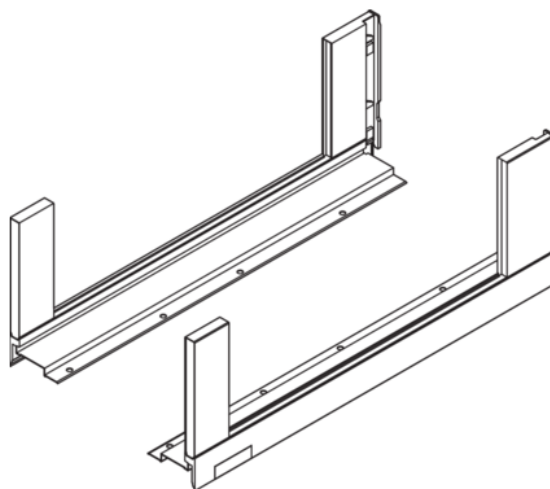

Blum 780C5002S / LEGRABOX free bočnice, výška C (177 mm), NL=500 mm, hedvábně bílá matná, pár L+P

Artiklové číslo	Tloušťka	Délka	Šířka
78831/1046	0 mm	500 mm	0 mm

- > typ výsuvu: bočnice LEGRABOX
- > výška bočnic: C (177,0 mm)
- > řešení designu: LEGRABOX free
- > materiál: ocel
- > design: hladký
- > jmenovitá délka: 500 mm
- > spojení bočnice s čelem: čelní kování
- > spojení bočnice se zadní stěnou: naklapnutím (ocelová zadní stěna nebo držák zadní dřevěné stěny)
- > délka horní hrany bočnice (vnitřní rozměr zásuvky): 489.4 mm
- > montážní míry pro bočnice (vnitřní stěna korpusu k vnější hraně dna): 17 mm
- > nastavení výšky: ano
- > upevnění dna na bočnici: zaklesnutím nebo přišroubováním
- > síla dna: 16 mm

Sada obsahuje:

- > 1× bočnice vlevo/vpravo
- > 2× možnost opatření logem zákazníka
- > 2× BOXCOVER vpředu
- > 2× BOXCOVER vzadu

VLASTNOSTI

SPECIFIKACE

Délka	500 mm
Hmotnost	2,029 kg
Nábytkové kování	
Produktová skupina	Box systémy
Základní materiál	Ocel
Povrch	Matný

Více informací <https://cz.jaf-development.com/shop/kovani-zasuvkove-systemy-vysuvy-pro-skrine-systemy-s-dutou-bocnici-box-systemy-jednoduche-bocnice/blum-780c5002s-legrabox-free-bocnice-vyska-c-177-mm-nl%253d500-mm-hedvabne-bila-matna-par-lp-p6104826>