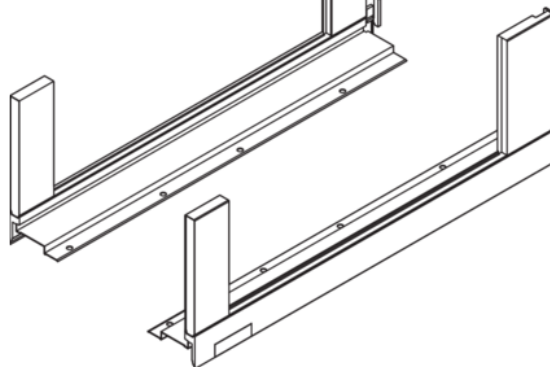

Blum 780C5002S / LEGRABOX free bočnice, výška C (177 mm), NL=500 mm, orion šedá matná, pár L+P

Artiklové číslo	Tloušťka	Délka	Šířka
78831/1045	0 mm	500 mm	0 mm

- > typ výsuvu: bočnice LEGRABOX
- > výška bočnic: C (177,0 mm)
- > řešení designu: LEGRABOX free
- > materiál: ocel
- > design: hladký
- > jmenovitá délka: 500 mm
- > spojení bočnice s čelem: čelní kování
- > spojení bočnice se zadní stěnou: naklapnutím (ocelová zadní stěna nebo držák zadní dřevěné stěny)
- > délka horní hrany bočnice (vnitřní rozměr zásuvky): 489.4 mm
- > montážní míry pro bočnice (vnitřní stěna korpusu k vnější hraně dna): 17 mm
- > nastavení výšky: ano
- > upevnění dna na bočnici: zaklesnutím nebo přišroubováním
- > síla dna: 16 mm

Sada obsahuje:

- > 1× bočnice vlevo/vpravo
- > 2× možnost opatření logem zákazníka
- > 2× BOXCOVER vpředu
- > 2× BOXCOVER vzadu

VLASTNOSTI

SPECIFIKACE

Délka	500 mm
Hmotnost	2,029 kg
Nábytkové kování	
Produktová skupina	Box systémy
Základní materiál	Ocel
Povrch	Matný