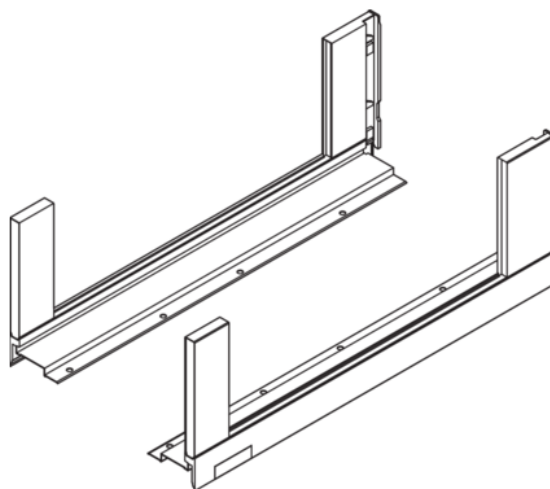

## Blum 780C4502S / LEGRABOX free bočnice, výška C (177 mm), NL=450 mm, hedvábně bílá matná, pár L+P

Artiklové číslo	Tloušťka	Délka	Šířka
<b>78831/1043</b>	<b>0 mm</b>	<b>450 mm</b>	<b>0 mm</b>

- > typ výsuvu: bočnice LEGRABOX
- > výška bočnic: C (177,0 mm)
- > řešení designu: LEGRABOX free
- > materiál: ocel
- > design: hladký
- > jmenovitá délka: 450 mm
- > spojení bočnice s čelem: čelní kování
- > spojení bočnice se zadní stěnou: naklapnutím (ocelová zadní stěna nebo držák zadní dřevěné stěny)
- > délka horní hrany bočnice (vnitřní rozměr zásuvky): 439.4 mm
- > montážní míry pro bočnice (vnitřní stěna korpusu k vnější hraně dna): 17 mm
- > nastavení výšky: ano
- > upevnění dna na bočnici: zaklesnutím nebo přišroubováním
- > síla dna: 16 mm

### Sada obsahuje:

- > 1× bočnice vlevo/vpravo
- > 2× možnost opatření logem zákazníka
- > 2× BOXCOVER vpředu
- > 2× BOXCOVER vzadu