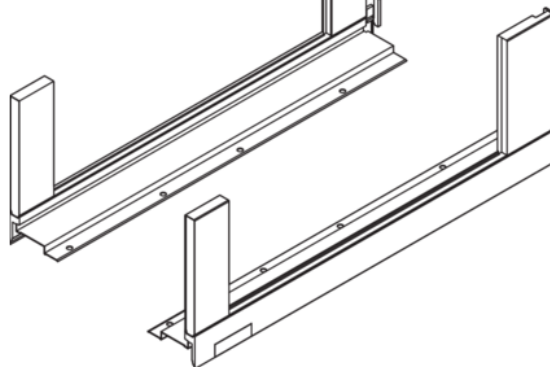

Blum 780C4502S / LEGRABOX free bočnice, výška C (177 mm), NL=450 mm, orion šedá matná, pár L+P

| | | | |
|-------------------|-------------|---------------|-------------|
| Artiklové číslo | Tloušťka | Délka | Šířka |
| 78831/1042 | 0 mm | 450 mm | 0 mm |

- > typ výsuvu: bočnice LEGRABOX
- > výška bočnic: C (177,0 mm)
- > řešení designu: LEGRABOX free
- > materiál: ocel
- > design: hladký
- > jmenovitá délka: 450 mm
- > spojení bočnice s čelem: čelní kování
- > spojení bočnice se zadní stěnou: naklapnutím (ocelová zadní stěna nebo držák zadní dřevěné stěny)
- > délka horní hrany bočnice (vnitřní rozměr zásuvky): 439.4 mm
- > montážní míry pro bočnice (vnitřní stěna korpusu k vnější hraně dna): 17 mm
- > nastavení výšky: ano
- > upevnění dna na bočnici: zaklesnutím nebo přišroubováním
- > síla dna: 16 mm

Sada obsahuje:

- > 1× bočnice vlevo/vpravo
- > 2× možnost opatření logem zákazníka
- > 2× BOXCOVER vpředu
- > 2× BOXCOVER vzadu

VLASTNOSTI

SPECIFIKACE

| | |
|-------------------------|--------------------|
| Délka | 450 mm |
| Hmotnost | 1,943 kg |
| Nábytkové kování | |
| Produktová skupina | Box systémy |
| Základní materiál | Ocel |
| Povrch | Matný |