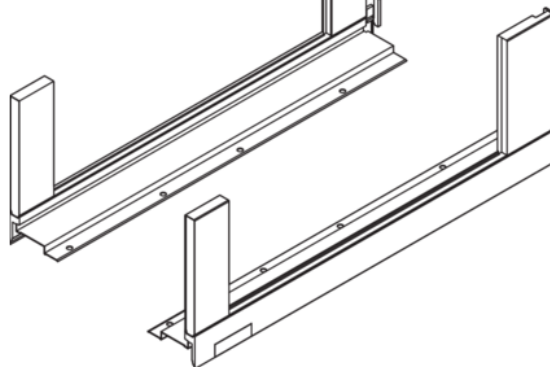

## Blum 780C4002S / LEGRABOX free bočnice, výška C (177 mm), NL=400 mm, hedvábně bílá matná

Artiklové číslo	Tloušťka	Délka	Šířka
<b>78831/1040</b>	<b>0 mm</b>	<b>400 mm</b>	<b>0 mm</b>

- > typ výsuvu: bočnice LEGRABOX
- > výška bočnic: C (177,0 mm)
- > řešení designu: LEGRABOX free
- > materiál: ocel
- > design: hladký
- > jmenovitá délka: 400 mm
- > spojení bočnice s čelem: čelní kování
- > spojení bočnice se zadní stěnou: naklapnutím (ocelová zadní stěna nebo držák zadní dřevěné stěny)
- > délka horní hrany bočnice (vnitřní rozměr zásuvky): 389.4 mm
- > montážní míry pro bočnice (vnitřní stěna korpusu k vnější hraně dna): 17 mm
- > nastavení výšky: ano
- > upevnění dna na bočnici: zaklesnutím nebo přišroubováním
- > síla dna: 16 mm