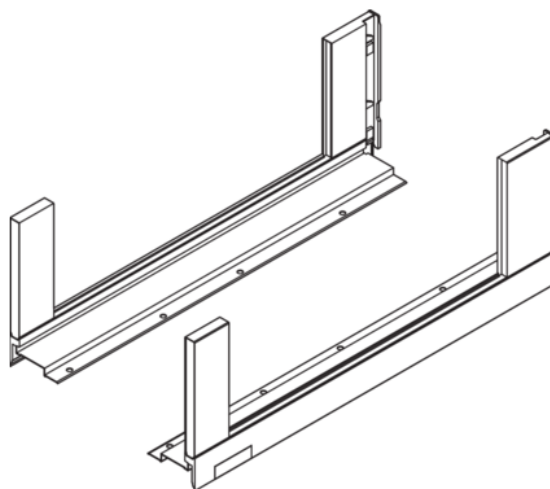

## Blum 780C4002S / LEGRABOX free bočnice, výška C (177 mm), NL=400 mm, orion šedá matná, pár L+P

Artiklové číslo	Tloušťka	Délka	Šířka
<b>78831/1039</b>	<b>0 mm</b>	<b>400 mm</b>	<b>0 mm</b>

- > typ výsuvu: bočnice LEGRABOX
- > výška bočnic: C (177,0 mm)
- > řešení designu: LEGRABOX free
- > materiál: ocel
- > design: hladký
- > jmenovitá délka: 400 mm
- > spojení bočnice s čelem: čelní kování
- > spojení bočnice se zadní stěnou: naklapnutím (ocelová zadní stěna nebo držák zadní dřevěné stěny)
- > délka horní hrany bočnice (vnitřní rozměr zásuvky): 389.4 mm
- > montážní míry pro bočnice (vnitřní stěna korpusu k vnější hraně dna): 17 mm
- > nastavení výšky: ano
- > upevnění dna na bočnici: zaklesnutím nebo přišroubováním
- > síla dna: 16 mm

### Sada obsahuje:

- > 1× bočnice vlevo/vpravo
- > 2× možnost opatření logem zákazníka
- > 2× BOXCOVER vpředu
- > 2× BOXCOVER vzadu