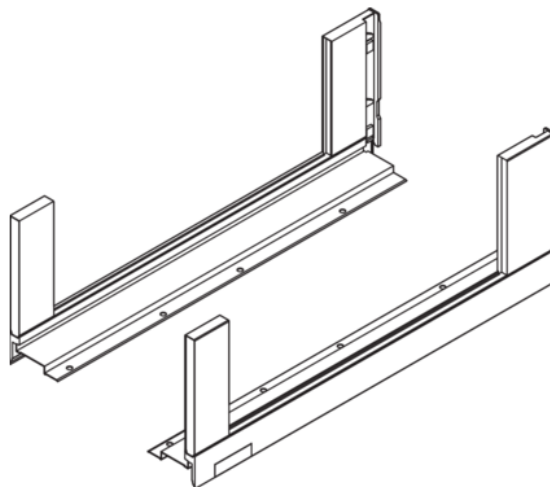

Blum 780C3502S / LEGRABOX free bočnice, výška C (177 mm), NL=350 mm, hedvábně bílá matná, pár L+P

Artiklové číslo	Tloušťka	Délka	Šířka
78831/1037	0 mm	350 mm	0 mm

- > typ výsuvu: bočnice LEGRABOX
- > výška bočnic: C (177,0 mm)
- > řešení designu: LEGRABOX free
- > materiál: ocel
- > design: hladký
- > jmenovitá délka: 350 mm
- > spojení bočnice s čelem: čelní kování
- > spojení bočnice se zadní stěnou: naklapnutím (ocelová zadní stěna nebo držák zadní dřevěné stěny)
- > délka horní hrany bočnice (vnitřní rozměr zásuvky): 339.4 mm
- > montážní míry pro bočnice (vnitřní stěna korpusu k vnější hraně dna): 17 mm
- > nastavení výšky: ano
- > upevnění dna na bočnici: zaklesnutím nebo přišroubováním
- > síla dna: 16 mm

Sada obsahuje:

- > 1× bočnice vlevo/vpravo
- > 2× možnost opatření logem zákazníka
- > 2× BOXCOVER vpředu
- > 2× BOXCOVER vzadu

VLASTNOSTI

SPECIFIKACE

Délka	350 mm
Hmotnost	1,654 kg
Nábytkové kování	
Produktová skupina	Box systémy
Základní materiál	Ocel
Povrch	Matný