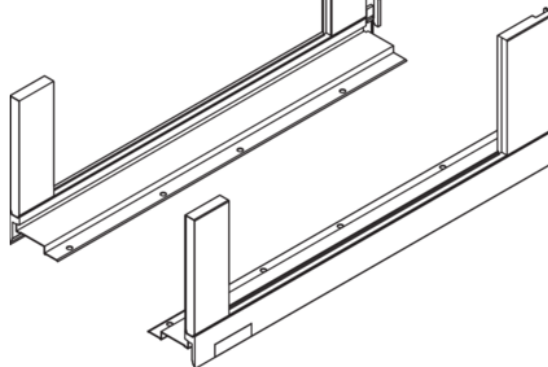

Blum 780C3502S / LEGRABOX free bočnice, výška C (177 mm), NL=350 mm, orion šedá matná, pár L+P

Artiklové číslo	Tloušťka	Délka	Šířka
78831/1036	0 mm	350 mm	0 mm

- > typ výsuvu: bočnice LEGRABOX
- > výška bočnic: C (177,0 mm)
- > řešení designu: LEGRABOX free
- > materiál: ocel
- > design: hladký
- > jmenovitá délka: 350 mm
- > spojení bočnice s čelem: čelní kování
- > spojení bočnice se zadní stěnou: naklapnutím (ocelová zadní stěna nebo držák zadní dřevěné stěny)
- > délka horní hrany bočnice (vnitřní rozměr zásuvky): 339.4 mm
- > montážní míry pro bočnice (vnitřní stěna korpusu k vnější hraně dna): 17 mm
- > nastavení výšky: ano
- > upevnění dna na bočnici: zaklesnutím nebo přišroubováním
- > síla dna: 16 mm

Sada obsahuje:

- > 1× bočnice vlevo/vpravo
- > 2× možnost opatření logem zákazníka
- > 2× BOXCOVER vpředu
- > 2× BOXCOVER vzadu

VLASTNOSTI

SPECIFIKACE

Délka	350 mm
Hmotnost	1,654 kg
Nábytkové kování	
Produktová skupina	Box systémy
Základní materiál	Ocel
Povrch	Matný