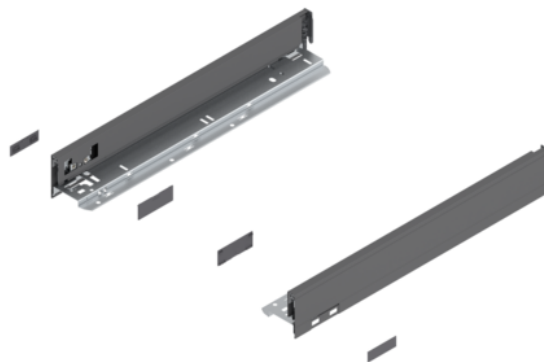

Blum 770N4502S / LEGRABOX pure bočnice, výška N (66,5 mm), NL=450 mm, Orion šedá matná, pár L+P

Artiklové číslo	Tloušťka	Délka	Šířka
78831/0601	0 mm	450 mm	0 mm

- > typ výsuvu: bočnice LEGRABOX
- > výška bočnic: N (66,5 mm)
- > řešení designu: LEGRABOX pure
- > materiál: ocel
- > design: hladký
- > jmenovitá délka: 450 mm
- > spojení bočnice s čelem: čelní kování
- > spojení bočnice se zadní stěnou: naklapnutím (ocelová zadní stěna nebo držák zadní dřevěné stěny)
- > délka horní hrany bočnice (vnitřní rozměr zásuvky): 439.8 mm
- > montážní míry pro bočnice (vnitřní stěna korpusu k vnější hraně dna): 17 mm
- > nastavení výšky: ano
- > upevnění dna na bočnici: zaklesnutím nebo přišroubováním
- > síla dna: 16 mm

Sada obsahuje:

- > 1x bočnice vlevo/vpravo
- > 2x opatření značkou zákazníka
- > 2x krytka

VLASTNOSTI

SPECIFIKACE

Délka	450 mm
Hmotnost	1,297 kg
Nábytkové kování	
Produktová skupina	Box systémy
Základní materiál	Ocel
Povrch	Matný

Více informací <https://cz.jaf-development.com/shop/kovani-zasuvkove-systemy-vysuvy-pro-skrine-systemy-s-dutou-bocnici-box-systemy-jednoduche-bocnice/blum-770n4502s--legrabox-pure-bocnice-vyska-n-66-5-mm--nl%253d450-mm--orion-seda-matna-par-lp-p5463848>