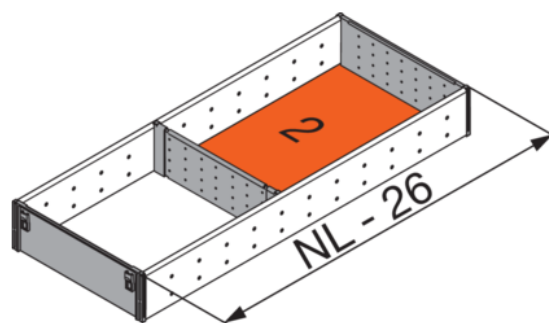

## Blum ZSI.500FI2N / ORGA-LINE Sada rozdělovníků (částečná výplň), pro TANDEMBOX, délka 500 mm, šířka 194 mm, nerez broušený/ prachově šedá

Artiklové číslo	Tloušťka	Délka	Šířka
<b>78831/0803</b>	<b>0 mm</b>	<b>0 mm</b>	<b>0 mm</b>

- > ORGA-LINE vnitřní dělení zásuvky ZSI.500FI2N
- > typ dělení zásuvky: sada rozdělovníků
- > jmenovitá délka: 500 mm
- > délka: 474 mm
- > min. šířka: 194 mm
- > výška: 64.2 mm
- > rozsah artiklu: sada