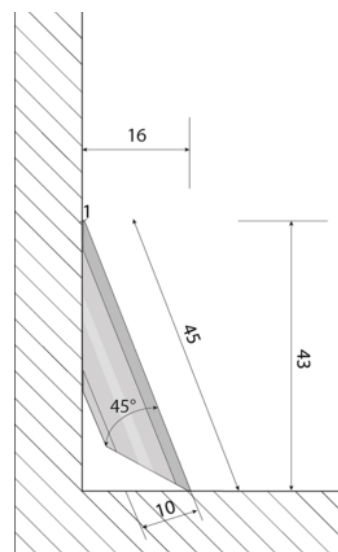

## Soklová lišta vinyl Eurowood Dub pískovaný 1123

Artiklové číslo  
**46119/0105**

Tloušťka  
**43 mm**

Šířka  
**16 mm**

Soklové lišty jsou ideálním ukončením každé podlahy.

### SPECIFIKACE

Tloušťka	<b>43 mm</b>
Šířka	<b>16 mm</b>
Délka	<b>1 235 mm</b>
Hmotnost	<b>0,391 kg</b>