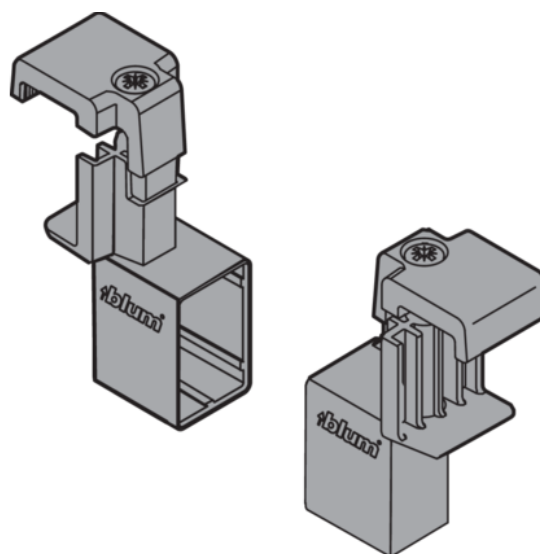

Blum ZRU.01E0 / ORGA-LINE Uchycení příčného relingu, pro TANDEMBOX antaro, hedvábně bílá

Artiklové číslo	Tloušťka	Délka	Šířka
78831/1125	0 mm	0 mm	0 mm

- > držák příčného relingu BOX: ZRU.01E0
- > typ držáku: uchycení příčného relingu
- > systém vedení: TANDEMBOX antaro
- > materiál: plast
- > barva/povrch: hedvábně bílá
- > provedení: 3 dílné
- > upevnění držáků/spojek/dělení: montáž přišroubováním
- > spojení relingu s úchytkou relingu: nasunutím
- > rozsah artiklu: 1 ks

VLASTNOSTI

SPECIFIKACE

Hmotnost **0,02 kg**

Nábytkové kování

Produktová skupina **Příčné relingy, příčky, adaptéry**

Základní materiál **Plast**

Barva **Hedvábně bílá**

Číslo výrobce **ZRU.01E0**

Více informací <https://cz.jaf-development.com/shop/kovani-zasuvkove-systemy-vysuvy-pro-skrine-zasuvkove-vlozky-priborniky/blum-zru01e0-orga-line-uchyceni-pricneho-relingu-pro-tandembox-antaro-hedvabne-bila-p3925986>