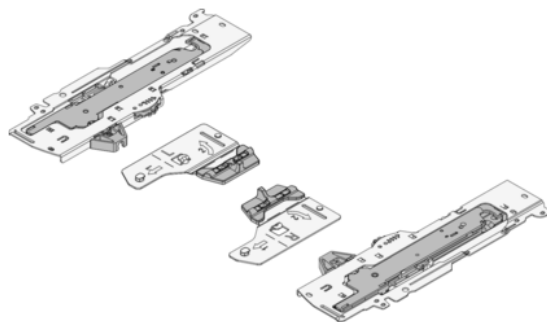

Blum T60B3130 / Synchronní jednotka TIP-ON BLUMOTION sada (jednotka + unašeč), pro TANDEMBOX, typ S1, L+P, 270-349mm, 10-20kg, RAL 7035 světle šedá

| | | | |
|-------------------|-------------|-------------|-------------|
| Artiklové číslo | Tloušťka | Délka | Šířka |
| 78831/0797 | 0 mm | 0 mm | 0 mm |

- > TIP-ON BLUMOTION synchronní jednotka pro TANDEMBOX
- > typ S1
- > dynamická nosnost. 30 kg
- > jmenovitá délka (mm): 270-349 mm
- > kudy ke spuštění dochází: 1 mm
- > materiál: plast/ocel
- > barva: RAL 7035 světle šedá
- > způsob připevnění: montáž navléknutím
- > nastavení hloubky: +/-3 mm
- > **rozsah artiklu:** pravá+levá

Složení:

- > 1x modul TIP-ON BLUMOTION vlevo/vpravo
- > 1x unašeč TIP-ON BLUMOTION vlevo/vpravo

VLASTNOSTI

SPECIFIKACE

Hmotnost **0,333 kg**

Nábytkové kování

Základní materiál **Ocel/plast**

Barevný kód RAL **7035**

Barva **Světle šedá**

Číslo výrobce **T60B3130**

Provedení **Levá a pravá**

Více informací <https://cz.jaf-development.com/shop/kovani-technologie-pohybu/blum-t60b3130--synchronni-jednotka-tip-on-blumotion-sada-jednotka--unasec--pro-tandembox--typ-s1--lp--270-349mm--10-20kg--ral-7035-svetle-seda-p2598709>