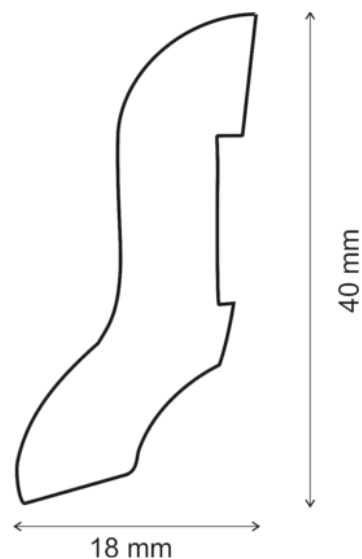

## Soklová lišta 405 Ořech 3531, 1122-2, 1133

Artiklové číslo  
**49895/0405**

Tloušťka  
**18 mm**

Šířka  
**40 mm**

Soklové lišty jsou ideálním ukončením každé podlahy.

### VLASTNOSTI

### SPECIFIKACE

Tloušťka	<b>18 mm</b>
Šířka	<b>40 mm</b>
Délka	<b>2 600 mm</b>
<b>Příslušenství k podlahám</b>	
Provedení	<b>fólie s dekorem</b>
Nosný materiál	<b>MDF</b>
Dřevina	<b>Ořech</b>
Povrch	<b>fólie s dekorem</b>
Kolekce	<b>Ostatní</b>
bm / balení	<b>52</b>
Použití	<b>vhodné pro podlahy Eurowood</b>