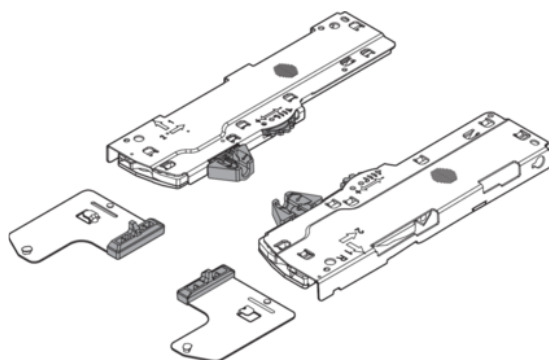

## Blum T60L7140 / Synchronní jednotka TIP-ON BLUMOTION sada (jednotka + unašeč), pro LEGRABOX/MOVENTO, typ S1, L+P, 270-349mm, 10-20kg, RAL 7035 světle šedá

Artiklové číslo	Tloušťka	Délka	Šířka
<b>78831/0752</b>	<b>0 mm</b>	<b>0 mm</b>	<b>0 mm</b>

- > TIP-ON BLUMOTION synchronní jednotka pro LEGRABOX/MOVENTO
- > typ S1
- > jmenovitá délka (mm): 270-349 mm
- > kudy ke spuštění dochází: 1 mm
- > materiál: plast/ocel
- > barva: RAL 7035 světle šedá
- > způsob připevnění: nalisováním
- > nastavení hloubky: +/-3 mm

### Složení:

- > 1x TIP-ON BLUMOTION modul vlevo/vpravo
- > 1x TIP-ON BLUMOTION unašeč vlevo/vpravo

Více informací <https://cz.jaf-development.com/shop/kovani-technologie-pohybu/blum-t60l7140--synchronni-jednotka-tip-on-blumotion-sada-jednotka--unasec--pro-legraboxmovento--typ-s1--lp--270-349mm--10-20kg--ral-7035-svetle-seda~p2574197>