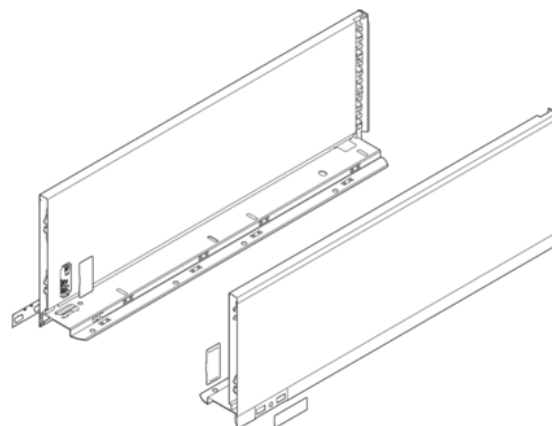

Blum 770C5502S / LEGRABOX pure bočnice, výška C (177 mm), NL=550 mm, orion šedá matná, pár L+P

Artiklové číslo	Tloušťka	Délka	Šířka
78831/0664	0 mm	550 mm	0 mm

- > typ výsuvu: LEGRABOX bočnice
- > výška bočnic: C (177,0 mm)
- > řešení designu: LEGRABOX pure
- > materiál: ocel
- > design: hladký
- > jmenovitá délka: 550 mm
- > spojení bočnice s čelem: čelní kování
- > spojení bočnice se zadní stěnou: naklapnutím (ocelová zadní stěna nebo držák zadní dřevěné stěny)
- > délka horní hrany bočnice (vnitřní rozměr zásuvky): 539.8 mm
- > montážní míry pro bočnice (vnitřní stěna korpusu k vnější hraně dna): 17 mm
- > nastavení výšky: ano
- > upevnění dna na bočnici: zaklesnutím nebo přišroubováním
- > síla dna: 16 mm

Sada obsahuje:

- > 1× bočnice vlevo/vpravo
- > 2× opatření značkou zákazníka
- > 2× krytka

VLASTNOSTI

SPECIFIKACE

Délka	550 mm
Hmotnost	2,3 kg
Nábytkové kování	
Produktová skupina	Box systémy
Základní materiál	Ocel
Povrch	Matný
Barva	Orion šedá