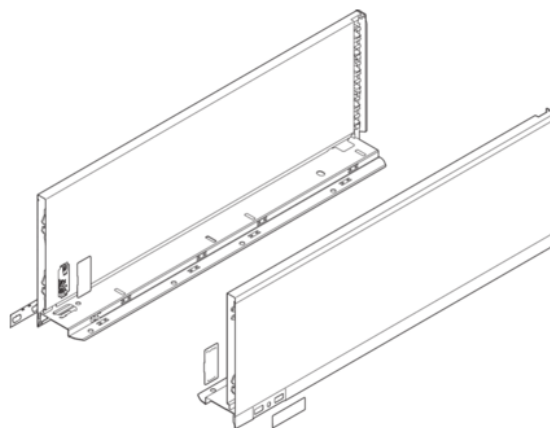

## Blum 770C5002S / LEGRABOX pure bočnice, výška C (177 mm), NL=500 mm, orion šedá matná, pár L+P

Artiklové číslo	Tloušťka	Délka	Šířka
<b>78831/0663</b>	<b>0 mm</b>	<b>500 mm</b>	<b>0 mm</b>

- > typ výsuvu: LEGRABOX bočnice
- > výška bočnic: C (177,0 mm)
- > řešení designu: LEGRABOX pure
- > materiál: ocel
- > design: hladký
- > jmenovitá délka: 500 mm
- > spojení bočnice s čelem: čelní kování
- > spojení bočnice se zadní stěnou: naklapnutím (ocelová zadní stěna nebo držák zadní dřevěné stěny)
- > délka horní hrany bočnice (vnitřní rozměr zásuvky): 489.8 mm
- > montážní míry pro bočnice (vnitřní stěna korpusu k vnější hraně dna): 17 mm
- > nastavení výšky: ano
- > upevnění dna na bočnici: zaklesnutím nebo přišroubováním
- > síla dna: 16 mm

### Sada obsahuje:

- > 1× bočnice vlevo/vpravo
- > 2× opatření značkou zákazníka
- > 2× krytka