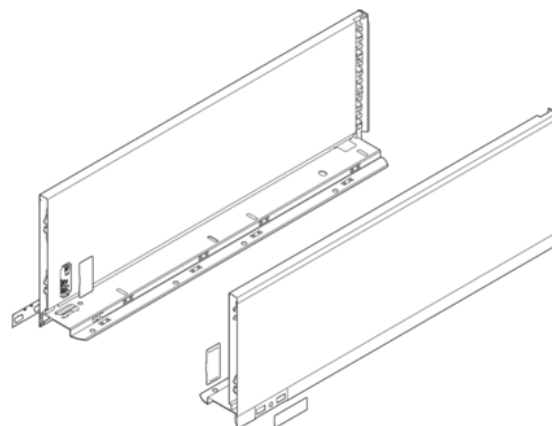

## Blum 770C4502S / LEGRABOX pure bočnice, výška C (177 mm), NL=450 mm, orion šedá matná, pár L+P

Artiklové číslo	Tloušťka	Délka	Šířka
<b>78831/0662</b>	<b>0 mm</b>	<b>450 mm</b>	<b>0 mm</b>

- > typ výsuvu: LEGRABOX bočnice
- > výška bočnic: C (177,0 mm)
- > řešení designu: LEGRABOX pure
- > materiál: ocel
- > design: hladký
- > jmenovitá délka: 450 mm
- > spojení bočnice s čelem: čelní kování
- > spojení bočnice se zadní stěnou: naklapnutím (ocelová zadní stěna nebo držák zadní dřevěné stěny)
- > délka horní hrany bočnice (vnitřní rozměr zásuvky): 439.8 mm
- > montážní míry pro bočnice (vnitřní stěna korpusu k vnější hraně dna): 17 mm
- > nastavení výšky: ano
- > upevnění dna na bočnici: zaklesnutím nebo přišroubováním
- > síla dna: 16 mm

### Sada obsahuje:

- > 1× bočnice vlevo/vpravo
- > 2× opatření značkou zákazníka
- > 2× krytka