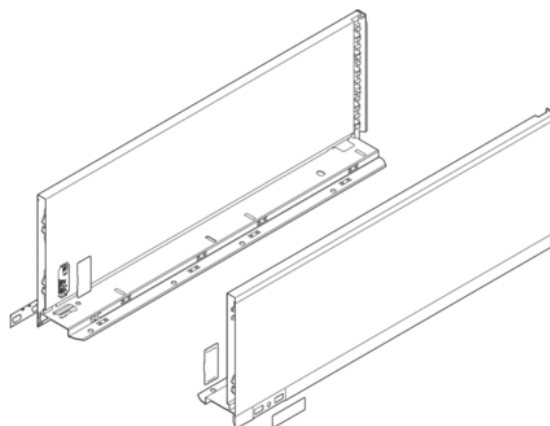

Blum 770C4002S / LEGRABOX pure bočnice, výška C (177 mm), NL=400 mm, orion šedá matná, pár L+P

Artiklové číslo	Tloušťka	Délka	Šířka
78831/0661	0 mm	400 mm	0 mm

- > typ výsuvu: LEGRABOX bočnice
- > výška bočnic: C (177,0 mm)
- > řešení designu: LEGRABOX pure
- > materiál: ocel
- > design: hladký
- > jmenovitá délka: 400 mm
- > spojení bočnice s čelem: čelní kování
- > spojení bočnice se zadní stěnou: naklapnutím (ocelová zadní stěna nebo držák zadní dřevěné stěny)
- > délka horní hrany bočnice (vnitřní rozměr zásuvky): 389.8 mm
- > montážní míry pro bočnice (vnitřní stěna korpusu k vnější hraně dna): 17 mm
- > nastavení výšky: ano
- > upevnění dna na bočnici: zaklesnutím nebo přišroubováním
- > síla dna: 16 mm

Sada obsahuje:

- > 1× bočnice vlevo/vpravo
- > 2× opatření značkou zákazníka
- > 2× krytka

VLASTNOSTI

SPECIFIKACE

Délka	400 mm
Hmotnost	2,249 kg
Nábytkové kování	
Produktová skupina	Box systémy
Základní materiál	Ocel
Povrch	Matný
Barva	Orion šedá