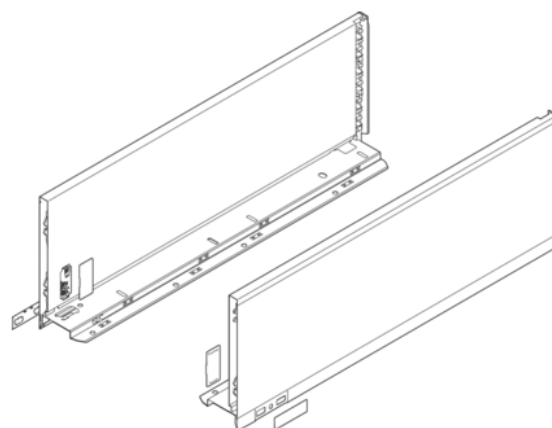

## Blum 770C3502S / LEGRABOX pure bočnice, výška C (177 mm), NL=350 mm, orion šedá matná, pár L+P

Artiklové číslo	Tloušťka	Délka	Šířka
<b>78831/0660</b>	<b>0 mm</b>	<b>350 mm</b>	<b>0 mm</b>

- > typ výsuvu: LEGRABOX bočnice
- > výška bočnic: C (177,0 mm)
- > řešení designu: LEGRABOX pure
- > materiál: ocel
- > design: hladký
- > jmenovitá délka: 350 mm
- > spojení bočnice s čelem: čelní kování
- > spojení bočnice se zadní stěnou: naklapnutím (ocelová zadní stěna nebo držák zadní dřevěné stěny)
- > délka horní hrany bočnice (vnitřní rozměr zásuvky): 339.8 mm
- > montážní míry pro bočnice (vnitřní stěna korpusu k vnější hraně dna): 17 mm
- > nastavení výšky: ano
- > upevnění dna na bočnici: zaklesnutím nebo přišroubováním
- > síla dna: 16 mm

### Sada obsahuje:

- > 1× bočnice vlevo/vpravo
- > 2× opatření značkou zákazníka
- > 2× krytka