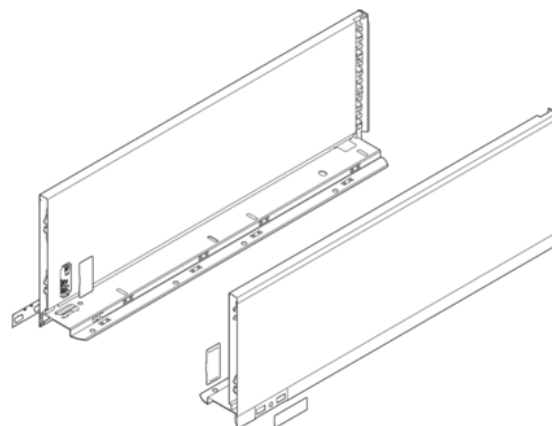

Blum 770C3002S/ LEGRABOX pure bočnice, výška C (177 mm), NL=300 mm, orion šedá matná, pár L+P

Artiklové číslo	Tloušťka	Délka	Šířka
78831/0659	0 mm	300 mm	0 mm

- > typ výsuvu: LEGRABOX bočnice
- > výška bočnic: C (177,0 mm)
- > řešení designu: LEGRABOX pure
- > materiál: ocel
- > design: hladký
- > jmenovitá délka: 300 mm
- > spojení bočnice s čelem: čelní kování
- > spojení bočnice se zadní stěnou: naklapnutím (ocelová zadní stěna nebo držák zadní dřevěné stěny)
- > délka horní hrany bočnice (vnitřní rozměr zásuvky): 289.8 mm
- > montážní míry pro bočnice (vnitřní stěna korpusu k vnější hraně dna): 17 mm
- > nastavení výšky: ano
- > upevnění dna na bočnici: zaklesnutím nebo přišroubováním
- > síla dna: 16 mm

Sada obsahuje:

- > 1× bočnice vlevo/vpravo
- > 2× opatření značkou zákazníka
- > 2× krytka

VLASTNOSTI

SPECIFIKACE

Délka	300 mm
Hmotnost	1,8 kg
Nábytkové kování	
Produktová skupina	Box systémy
Základní materiál	Ocel
Povrch	Matný
Barva	Orion šedá

Více informací <https://cz.jaf-development.com/shop/kovani-/zasuvkove-systemy--vysuvy-pro-skrine/-systemy-s-dutou-bocnici-box-systemy--jednoduche-bocnice/blum-770c3002s-legrabox-pure-bocnice--vyska-c-177-mm--nl%253d300-mm--orion-seda-matna--par-lp-p2550159>

Naskenujte QR kód a přejděte přímo na stránku produktu v našem Online-Shopu.

Nábytkové kování

Číslo výrobce	770C3002S
Jmenovitá délka	300 mm
Tloušťka dna	16 mm
Provedení	Levá a pravá

Zásuvkové systémy, vodící kolejnice