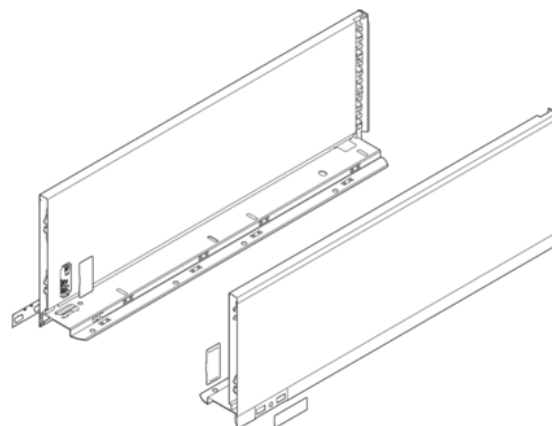

Blum 770C2702S / LEGRABOX pure bočnice, výška C (177 mm), NL=270 mm, orion šedá matná, pár L+P

Artiklové číslo	Tloušťka	Délka	Šířka
78831/0658	0 mm	270 mm	0 mm

- > typ výsuvu: LEGRABOX bočnice
- > výška bočnic: C (177,0 mm)
- > řešení designu: LEGRABOX pure
- > materiál: ocel
- > design: hladký
- > jmenovitá délka: 270 mm
- > spojení bočnice s čelem: čelní kování
- > spojení bočnice se zadní stěnou: naklapnutím (ocelová zadní stěna nebo držák zadní dřevěné stěny)
- > délka horní hrany bočnice (vnitřní rozměr zásuvky): 259.8 mm
- > montážní míry pro bočnice (vnitřní stěna korpusu k vnější hraně dna): 17 mm
- > nastavení výšky: ano
- > upevnění dna na bočnici: zaklesnutím nebo přišroubováním
- > síla dna: 16 mm

Sada obsahuje:

- > 1× bočnice vlevo/vpravo
- > 2× opatření značkou zákazníka
- > 2× krytka

VLASTNOSTI

SPECIFIKACE

Délka **270 mm**

Nábytkové kování

Produktová skupina **Box systémy**

Základní materiál **Ocel**

Povrch **Matný**

Barva **Orion šedá**

Číslo výrobce **770C2702S**

Více informací <https://cz.jaf-development.com/shop/kovani-/zasuvkove-systemy--vysuvy-pro-skrine/-systemy-s-dutou-bocnici-box-systemy--jednoduche-bocnice/blum-770c2702s--legrabox-pure-bocnice--vyska-c-177-mm--nl%253d270-mm--orion-seda-matna--par-lp-p2550158>

Naskenujte QR kód a přejděte přímo na stránku produktu v našem Online-Shopu.

Nábytkové kování

Jmenovitá délka	270 mm
Tloušťka dna	16 mm
Provedení	Levá a pravá

Zásuvkové systémy, vodící kolejnice

Výška bočnice	177 mm
Systém	LEGRABOX
Seřízení výšky	Ano