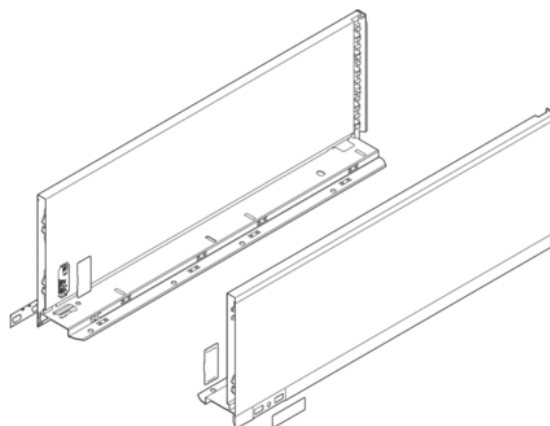

Blum 770C5502S / LEGRABOX pure bočnice, výška C (177 mm), NL=550 mm, hedvábně bílá matná, pár L+P

Artiklové číslo	Tloušťka	Délka	Šířka
78831/0648	0 mm	550 mm	0 mm

- > typ výsuvu: LEGRABOX bočnice
- > výška bočnic: C (177,0 mm)
- > řešení designu: LEGRABOX pure
- > materiál: ocel
- > design: hladký
- > jmenovitá délka: 550 mm
- > spojení bočnice s čelem: čelní kování
- > spojení bočnice se zadní stěnou: naklapnutím (ocelová zadní stěna nebo držák zadní dřevěné stěny)
- > délka horní hrany bočnice (vnitřní rozměr zásuvky): 539.8 mm
- > montážní míry pro bočnice (vnitřní stěna korpusu k vnější hraně dna): 17 mm
- > nastavení výšky: ano
- > upevnění dna na bočnici: zaklesnutím nebo přišroubováním
- > síla dna: 16 mm

Sada obsahuje:

- > 1× bočnice vlevo/vpravo
- > 2× opatření značkou zákazníka
- > 2× krytka

VLASTNOSTI

SPECIFIKACE

Délka	550 mm
Hmotnost	2,3 kg
Nábytkové kování	
Produktová skupina	Box systémy
Základní materiál	Ocel
Povrch	Matný
Barva	Hedvábně bílá

Více informací <https://cz.jaf-development.com/shop/kovani-/zasuvkove-systemy--vysuvy-pro-skrine/-systemy-s-dutou-bocnici-box-systemy--jednoduche-bocnice/blum-770c5502s--legrabox-pure-bocnice--vyska-c-177-mm--nl%253d550-mm--hedvabne-bila-matna--par-lp-p2550132>