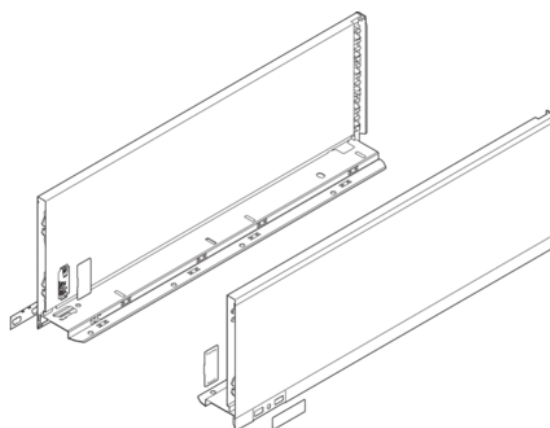

## Blum 770C4502S / LEGRABOX pure bočnice, výška C (177 mm), NL=450 mm, hedvábně bílá matná, pár L+P

Artiklové číslo	Tloušťka	Délka	Šířka
<b>78831/0646</b>	<b>0 mm</b>	<b>450 mm</b>	<b>0 mm</b>

- > typ výsuvu: LEGRABOX bočnice
- > výška bočnic: C (177,0 mm)
- > řešení designu: LEGRABOX pure
- > materiál: ocel
- > design: hladký
- > jmenovitá délka: 450 mm
- > spojení bočnice s čelem: čelní kování
- > spojení bočnice se zadní stěnou: naklapnutím (ocelová zadní stěna nebo držák zadní dřevěné stěny)
- > délka horní hrany bočnice (vnitřní rozměr zásuvky): 439.8 mm
- > montážní míry pro bočnice (vnitřní stěna korpusu k vnější hraně dna): 17 mm
- > nastavení výšky: ano
- > upevnění dna na bočnici: zaklesnutím nebo přišroubováním
- > síla dna: 16 mm

### Sada obsahuje:

- > 1× bočnice vlevo/vpravo
- > 2× opatření značkou zákazníka
- > 2× krytka