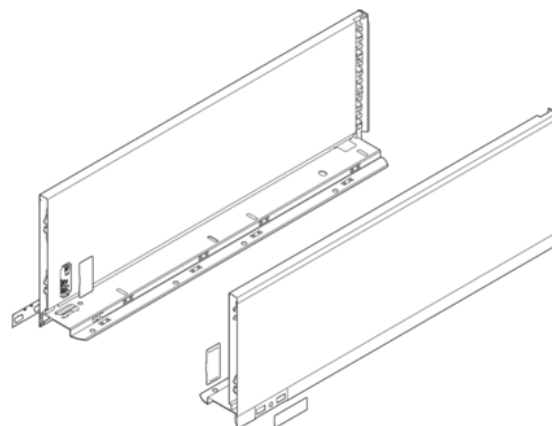

## Blum 770C4002S / LEGRABOX pure bočnice, výška C (177 mm), NL=400 mm, hedvábně bílá matná, pár L+P

Artiklové číslo	Tloušťka	Délka	Šířka
<b>78831/0645</b>	<b>0 mm</b>	<b>400 mm</b>	<b>0 mm</b>

- > typ výsuvu: LEGRABOX bočnice
- > výška bočnic: C (177,0 mm)
- > řešení designu: LEGRABOX pure
- > materiál: ocel
- > design: hladký
- > jmenovitá délka: 400 mm
- > spojení bočnice s čelem: čelní kování
- > spojení bočnice se zadní stěnou: naklapnutím (ocelová zadní stěna nebo držák zadní dřevěné stěny)
- > délka horní hrany bočnice (vnitřní rozměr zásuvky): 339.8 mm
- > montážní míry pro bočnice (vnitřní stěna korpusu k vnější hraně dna): 17 mm
- > nastavení výšky: ano
- > upevnění dna na bočnici: zaklesnutím nebo přišroubováním
- > síla dna: 16 mm

### Sada obsahuje:

- > 1× bočnice vlevo/vpravo
- > 2× opatření značkou zákazníka
- > 2× krytka