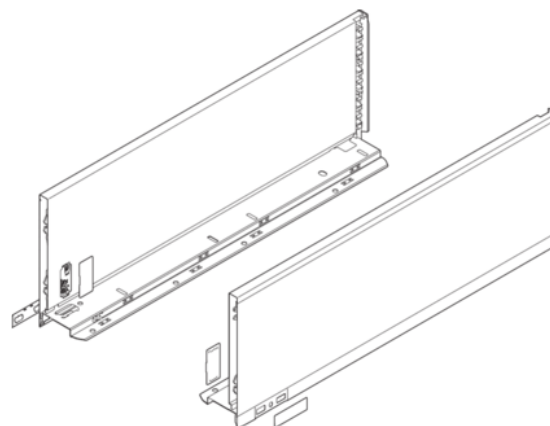

## Blum 770C3502S / LEGRABOX pure bočnice, výška C (177 mm), NL=350 mm, hedvábně bílá matná, pár L+P

Artiklové číslo	Tloušťka	Délka	Šířka
<b>78831/0644</b>	<b>0 mm</b>	<b>350 mm</b>	<b>0 mm</b>

- > typ výsuvu: LEGRABOX bočnice
- > výška bočnic: C (177,0 mm)
- > řešení designu: LEGRABOX pure
- > materiál: ocel
- > design: hladký
- > jmenovitá délka: 350 mm
- > spojení bočnice s čelem: čelní kování
- > spojení bočnice se zadní stěnou: naklapnutím (ocelová zadní stěna nebo držák zadní dřevěné stěny)
- > délka horní hrany bočnice (vnitřní rozměr zásuvky): 339.8 mm
- > montážní míry pro bočnice (vnitřní stěna korpusu k vnější hraně dna): 17 mm
- > nastavení výšky: ano
- > upevnění dna na bočnici: zaklesnutím nebo přišroubováním
- > síla dna: 16 mm

### Sada obsahuje:

- > 1× bočnice vlevo/vpravo
- > 2× opatření značkou zákazníka
- > 2× krytka