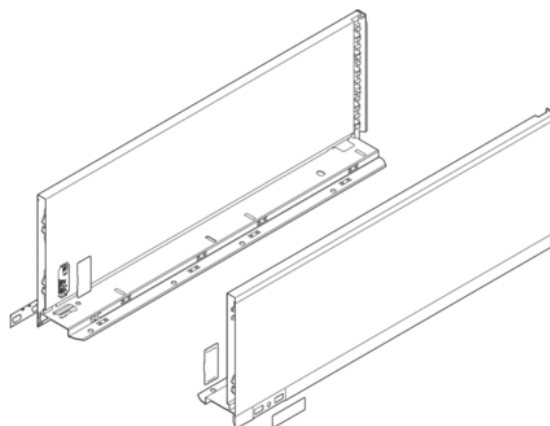

## Blum 770C3002S/ LEGRABOX pure bočnice, výška C (177 mm), NL=300 mm, hedvábně bílá matná, pár L+P

Artiklové číslo	Tloušťka	Délka	Šířka
<b>78831/0643</b>	<b>0 mm</b>	<b>300 mm</b>	<b>0 mm</b>

- > typ výsuvu: LEGRABOX bočnice
- > výška bočnic: C (177,0 mm)
- > řešení designu: LEGRABOX pure
- > materiál: ocel
- > design: hladký
- > jmenovitá délka: 300 mm
- > spojení bočnice s čelem: čelní kování
- > spojení bočnice se zadní stěnou: naklapnutím (ocelová zadní stěna nebo držák zadní dřevěné stěny)
- > délka horní hrany bočnice (vnitřní rozměr zásuvky): 289.8 mm
- > montážní míry pro bočnice (vnitřní stěna korpusu k vnější hraně dna): 17 mm
- > nastavení výšky: ano
- > upevnění dna na bočnici: zaklesnutím nebo přišroubováním
- > síla dna: 16 mm

### Sada obsahuje:

- > 1× bočnice vlevo/vpravo
- > 2× opatření značkou zákazníka
- > 2× krytka