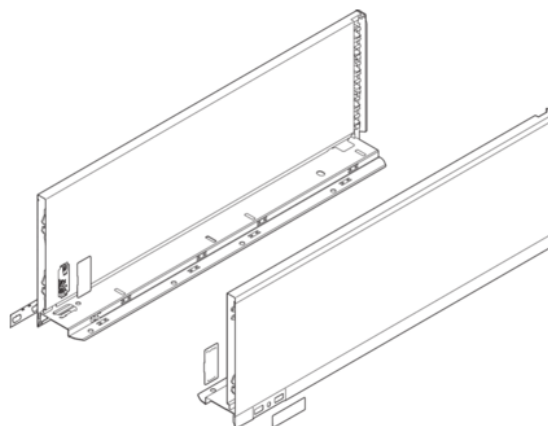

Blum 770C2702S / LEGRABOX pure bočnice, výška C (177 mm), NL=270 mm, hedvábně bílá matná, pár L+P

| | | | |
|-------------------|-------------|---------------|-------------|
| Artiklové číslo | Tloušťka | Délka | Šířka |
| 78831/0642 | 0 mm | 270 mm | 0 mm |

- > typ výsuvu: LEGRABOX bočnice
- > výška bočnic: C (177,0 mm)
- > řešení designu: LEGRABOX pure
- > materiál: ocel
- > design: hladký
- > jmenovitá délka: 270 mm
- > spojení bočnice s čelem: čelní kování
- > spojení bočnice se zadní stěnou: naklapnutím (ocelová zadní stěna nebo držák zadní dřevěné stěny)
- > délka horní hrany bočnice (vnitřní rozměr zásuvky): 259.8 mm
- > montážní míry pro bočnice (vnitřní stěna korpusu k vnější hraně dna): 17 mm
- > nastavení výšky: ano
- > upevnění dna na bočnici: zaklesnutím nebo přišroubováním
- > síla dna: 16 mm

Sada obsahuje:

- > 1× bočnice vlevo/vpravo
- > 2× opatření značkou zákazníka
- > 2× krytka

VLASTNOSTI

SPECIFIKACE

| | |
|-------------------------|----------------------|
| Délka | 270 mm |
| Hmotnost | 1,702 kg |
| Nábytkové kování | |
| Produktová skupina | Box systémy |
| Základní materiál | Ocel |
| Povrch | Matný |
| Barva | Hedvábně bílá |