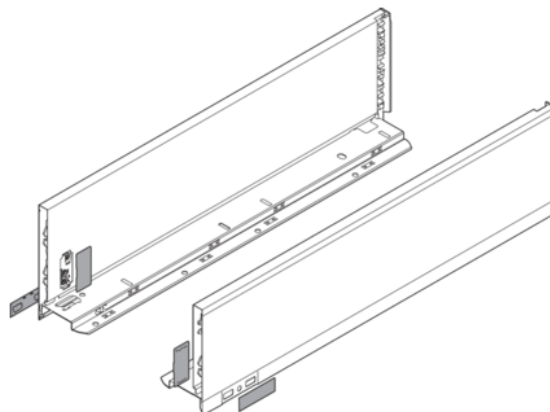

## Blum 770K5002S / LEGRABOX bočnice, výška K (128,5 mm), NL=500 mm, orion šedá matná, pár L+P

Artiklové číslo	Tloušťka	Délka	Šířka
<b>78831/0640</b>	<b>0 mm</b>	<b>500 mm</b>	<b>0 mm</b>

- > typ výsuvu: bočnice LEGRABOX
- > výška bočnic: K (128,5 mm)
- > řešení designu: LEGRABOX pure
- > materiál: ocel
- > design: hladký
- > jmenovitá délka: 500 mm
- > spojení bočnice s čelem: čelní kování
- > spojení bočnice se zadní stěnou: naklapnutím (ocelová zadní stěna nebo držák zadní dřevěné stěny)
- > délka horní hrany bočnice (vnitřní rozměr zásuvky): 489.8 mm
- > montážní míry pro bočnice (vnitřní stěna korpusu k vnější hraně dna): 17 mm
- > nastavení výšky: ano
- > upevnění dna na bočnici: zaklesnutím nebo přišroubováním
- > síla dna: 16 mm

### Sada obsahuje:

- > 1x bočnice vlevo/vpravo
- > 2x opatření značkou zákazníka
- > 2x krytka

## SPECIFIKACE

Délka	<b>500 mm</b>
Hmotnost	<b>2,192 kg</b>
<b>Nábytkové kování</b>	
Produktová skupina	<b>Box systémy</b>
Základní materiál	<b>Ocel</b>
Povrch	<b>Matný</b>

Více informací <https://cz.jaf-development.com/shop/kovani-/zasuvkove-systemy--vysuvy-pro-skrine/-systemy-s-dutou-bocnici-box-systemy--jednoduche-bocnice/blum-770k5002s--legrabox-bocnice--vyska-k-128-5-mm--nl%253d500-mm--orion-seda-matna--par-lp-p2550118>