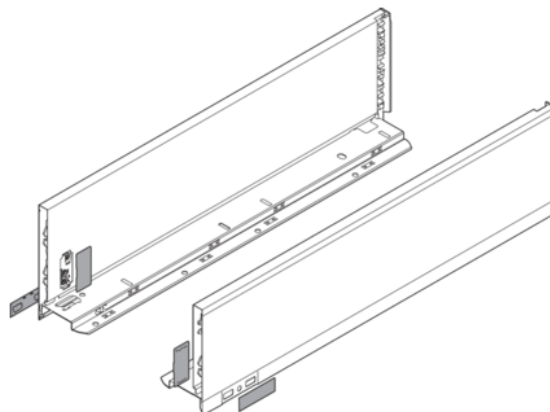

## Blum 770K4502S / LEGRABOX pure bočnice, výška K (128,5 mm), NL=450 mm, orion šedá matná, pár L+P

Artiklové číslo <b>78831/0639</b>	Tloušťka <b>0 mm</b>	Délka <b>450 mm</b>	Šířka <b>0 mm</b>
--------------------------------------	-------------------------	------------------------	----------------------

- > typ výsuvu: bočnice LEGRABOX
- > výška bočnic: K (128,5 mm)
- > řešení designu: LEGRABOX pure
- > materiál: ocel
- > design: hladký
- > jmenovitá délka: 450 mm
- > spojení bočnice s čelem: čelní kování
- > spojení bočnice se zadní stěnou: naklapnutím (ocelová zadní stěna nebo držák zadní dřevěné stěny)
- > délka horní hrany bočnice (vnitřní rozměr zásuvky): 439.8 mm
- > montážní míry pro bočnice (vnitřní stěna korpusu k vnější hraně dna): 17 mm
- > nastavení výšky: ano
- > upevnění dna na bočnici: zaklesnutím nebo přišroubováním
- > síla dna: 16 mm

### Sada obsahuje:

- > 1x bočnice vlevo/vpravo
- > 2x opatření značkou zákazníka
- > 2x krytka